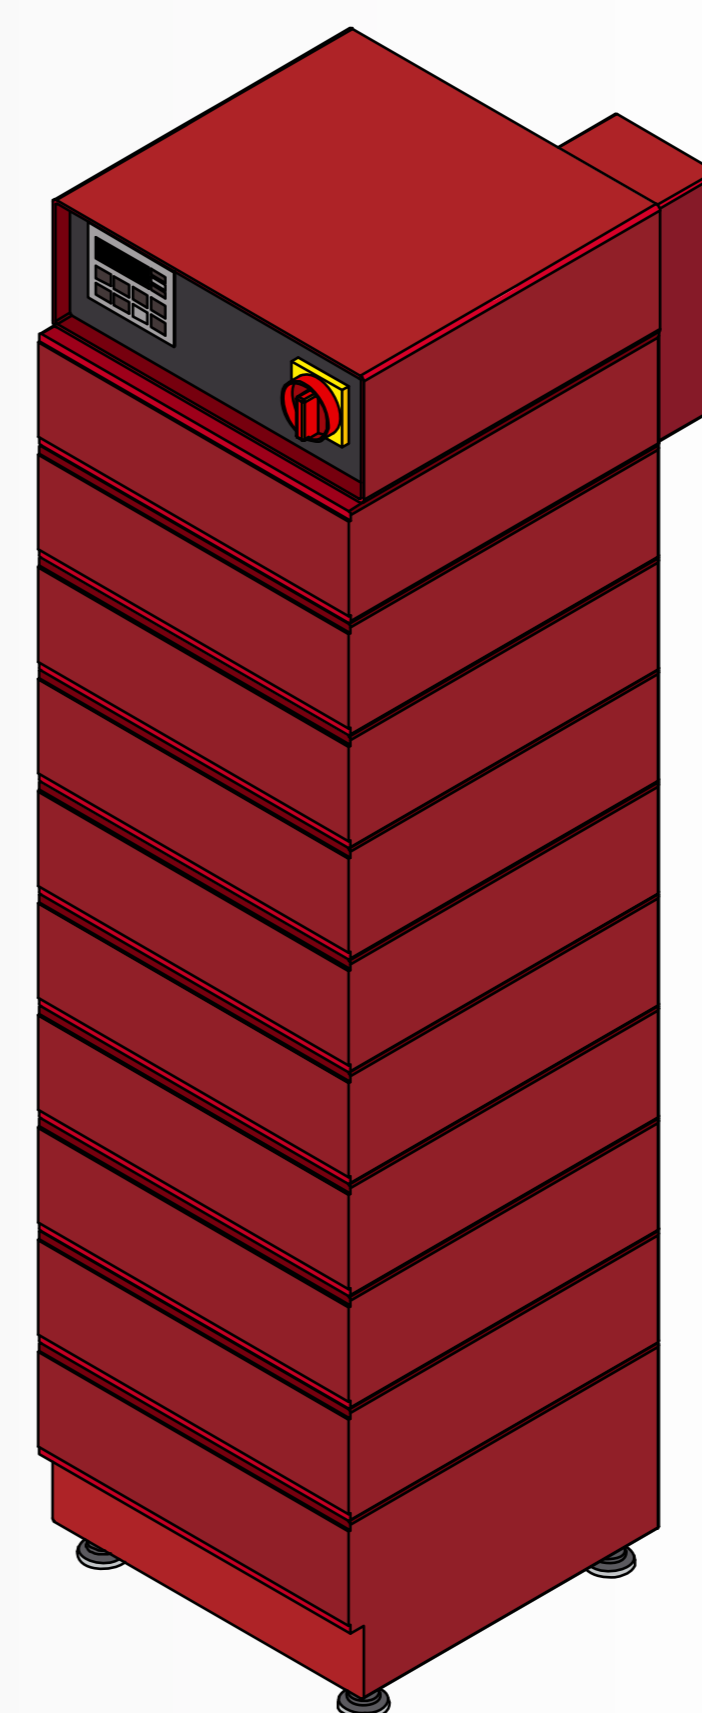

DCR Water Cooled configurations

429 mm
Base
424 mm

Configuration:
Height:
Max. DCR Amps:
IP:
Weight:

Q500

03-Ri1
683 mm
1000 A
IP43
112 kg

05-1iRi1
947 mm
2000 A
IP43
162 kg

05-1Ri2
947 mm
1800 A
IP43
160 kg

07-1iRRi2
1211 mm
3000 A
IP43
212 kg

429 mm
Base
424 mm

Configuration:
Height:
Max. DCR Amps:
IP:
Weight:

Q500

08-2iRRi2
1343 mm
4000 A
IP43
236 kg

09-2iR1Ri2
1475 mm
3000 A
IP43
260 kg

10-2iRRRi3
1607 mm
5000 A
IP43
286 kg

11-3iRRRi3
1739 mm
6000 A
IP43
310 kg