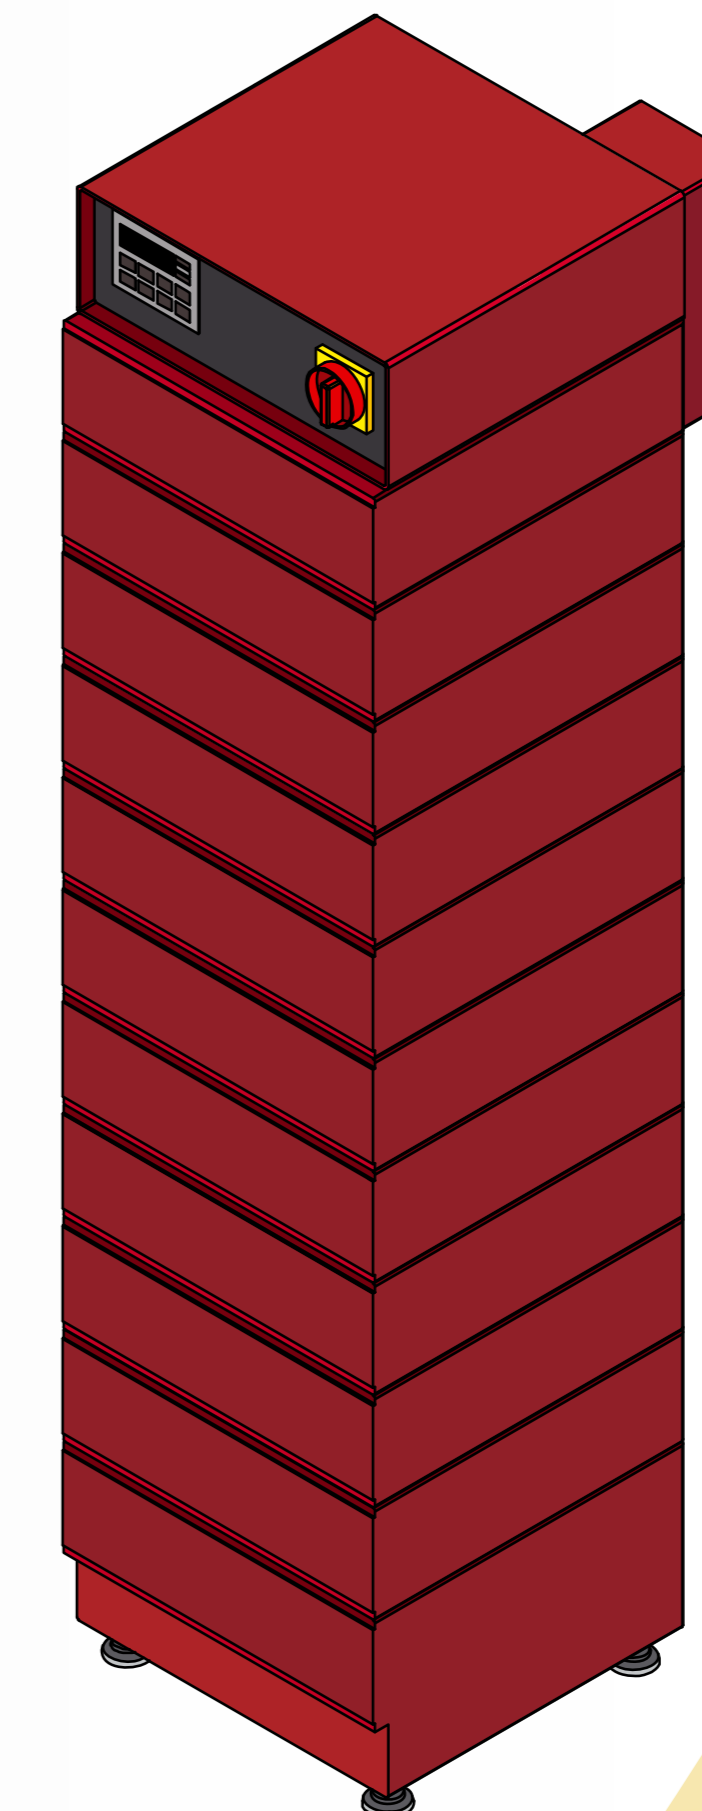

DCR Water Cooled configurations

429 mm
Base
424 mm

Configuration:
Height:
Max. DCR Amps:
IP:
Weight:

Q500

03-Ri1
683 mm
1000 A
IP43
112 kg

05-1iRi1
947 mm
2000 A
IP43
162 kg

05-1Ri2
947 mm
1800 A
IP43
160 kg

07-1iRRi2
1211 mm
3000 A
IP43
212 kg

429 mm
Base
424 mm

Configuration:
Height:
Max. DCR Amps:
IP:
Weight:

Q500

08-2iRRi2
1343 mm
4000 A
IP43
236 kg

09-2iR1Ri2
1475 mm
3000 A
IP43
260 kg

10-2iRRRi3
1607 mm
5000 A
IP43
286 kg

11-3iRRRi3
1739 mm
6000 A
IP43
310 kg