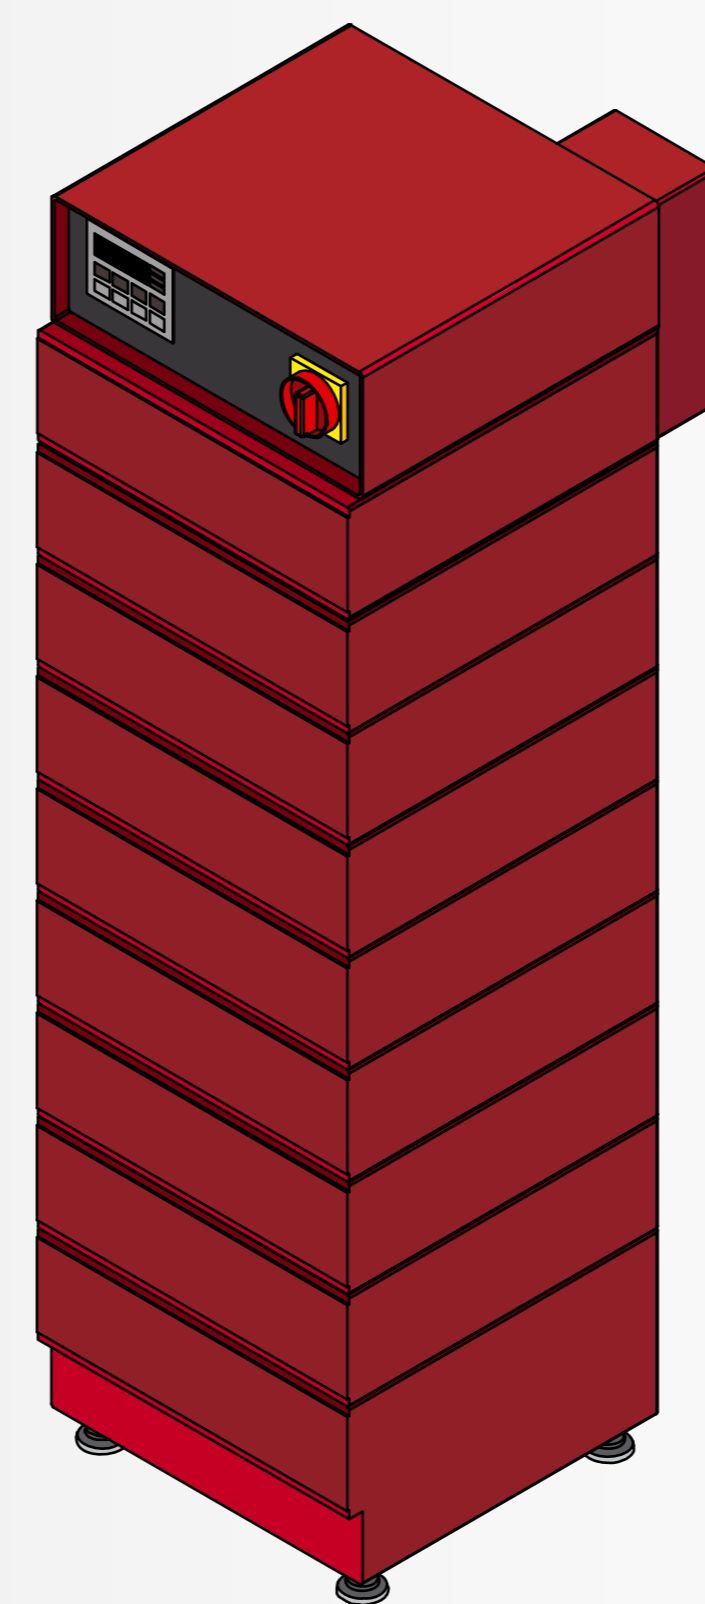

DCR Water Cooled configurations

429 mm
Base
424 mm

Configuration:
Height:
Max. DCR Amps:
IP:
Weight:

Q500

03-Ri1
683 mm
1000 A
IP43
112 kg

05-1iRi1
947 mm
2000 A
IP43
162 kg

05-1Ri2
947 mm
1800 A
IP43
160 kg

07-1iRRi2
1211 mm
3000 A
IP43
212 kg

429 mm
Base
424 mm

Configuration:
Height:
Max. DCR Amps:
IP:
Weight:

Q500

08-2iRRi2
1343 mm
4000 A
IP43
236 kg

09-2iR1Ri2
1475 mm
3000 A
IP43
260 kg

10-2iRRRi3
1607 mm
5000 A
IP43
286 kg

11-3iRRRi3
1739 mm
6000 A
IP43
310 kg